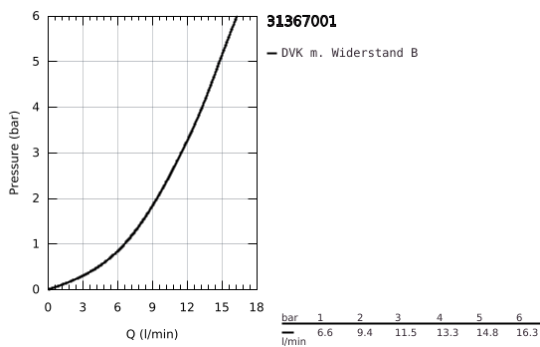

31 367 001 BAUEDGE EINHAND-SPÜLTISCHBATTERIE, 1/2"

PRODUKTBESCHREIBUNG

- Farbe: chrom
- hoher Auslauf
- Einlochmontage
- GROHE Long-Life Oberfläche
- GROHE Long-Life 28 mm Keramikkartusche
- getrennte innenliegende Wasserwege - kein Kontakt mit Blei oder Nickel innerhalb der Armatur
- Auslauf mit Mousseur
- schwenkbarer Rohauslauf
- Schwenkbereich 360°
- flexible Anschlusschläuche
- Befestigungsset aus Metall
- Maximaler Durchfluss (bei 3 bar): 11,5 l/min

31 367 001 BAUEDGE EINHAND-SPÜLTISCHBATTERIE, 1/2"

ERSATZTEILE, April 2020 – jetzt

1: Kartusche (Bestell-Nr. 46963000)

2: Mousseur (Bestell-Nr. 13967000)

3: Befestigungsset (Bestell-Nr. 48477000)

4: Schaftbefestigung (Bestell-Nr. 48384000)*