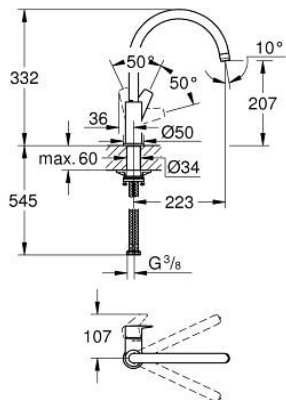

31 367 001 BAUEDGE EINHAND-SPÜLTISCHBATTERIE, 1/2"

PRODUKTBESCHREIBUNG

- Farbe: chrom
- hoher Auslauf
- Einlochmontage
- GROHE Long-Life Oberfläche
- GROHE Long-Life 28 mm Keramikkartusche
- getrennte innenliegende Wasserwege - kein Kontakt mit Blei oder Nickel innerhalb der Armatur
- Auslauf mit Mousseur
- schwenkbarer Rohauslauf
- Schwenkbereich 360°
- flexible Anschlusschläuche
- Befestigungsset aus Metall
- Maximaler Durchfluss (bei 3 bar): 11,5 l/min

31 367 001 BAUEDGE EINHAND-SPÜLTISCHBATTERIE, 1/2"

ERSATZTEILE, April 2020 – jetzt

1: Kartusche (Bestell-Nr. 46963000)

2: Mousseur (Bestell-Nr. 13967000)

3: Befestigungsset (Bestell-Nr. 48477000)

4: Schaftbefestigung (Bestell-Nr. 48384000)*